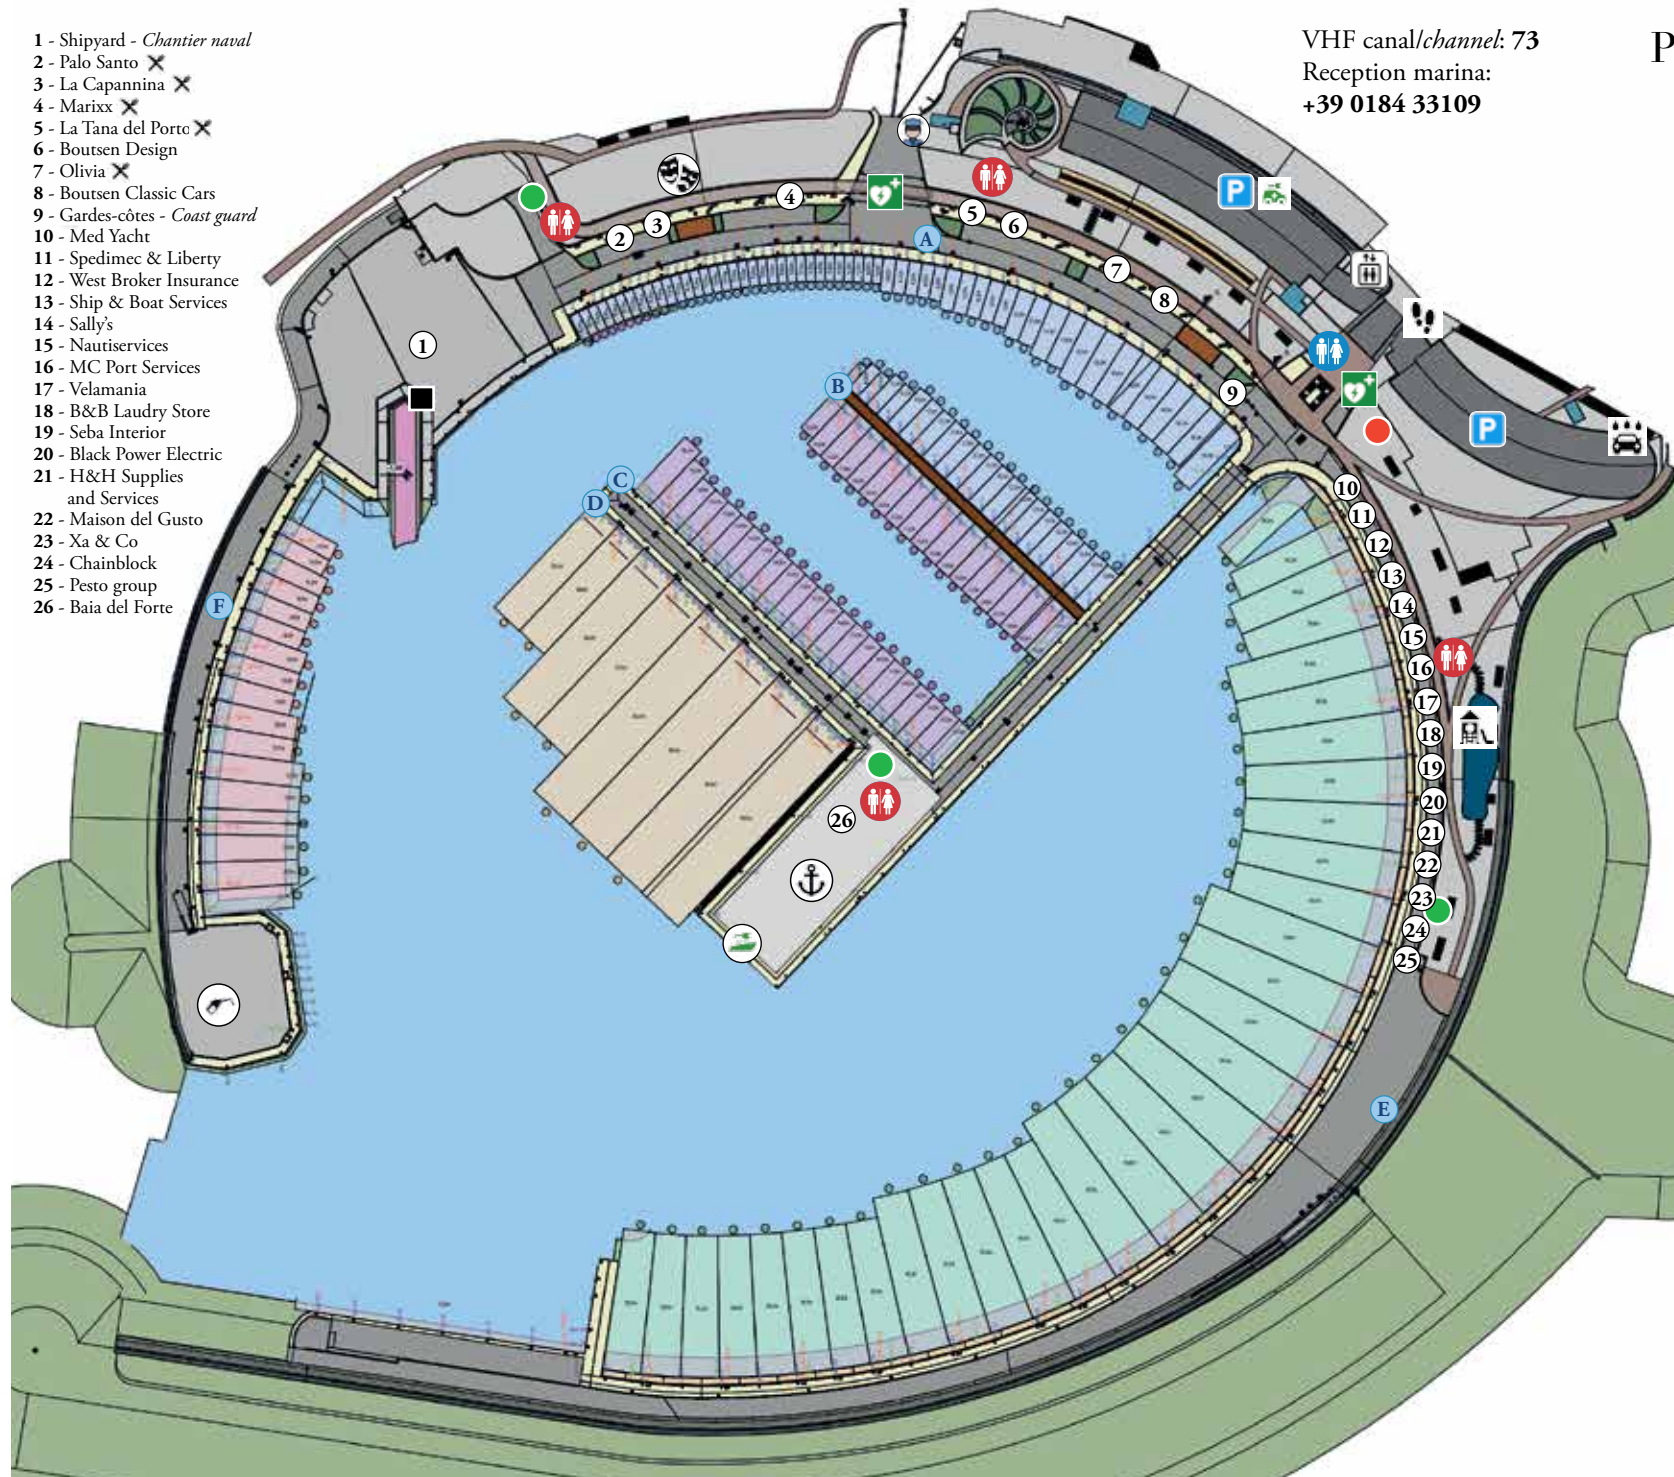

# Port de Cala del Forte

## Cala del Forte Port

VHF canal/channel: 73  
 Reception marina:  
 +39 0184 33109

- 1 - Shipyard - *Chantier naval*
- 2 - Palo Santo ✕
- 3 - La Capannina ✕
- 4 - Marixx ✕
- 5 - La Tana del Porto ✕
- 6 - Boutsen Design
- 7 - Olivia ✕
- 8 - Boutsen Classic Cars
- 9 - Gardes-côtes - *Coast guard*
- 10 - Med Yacht
- 11 - Spedimec & Liberty
- 12 - West Broker Insurance
- 13 - Ship & Boat Services
- 14 - Sally's
- 15 - Nautiservices
- 16 - MC Port Services
- 17 - Velamania
- 18 - B&B Laundry Store
- 19 - Seba Interior
- 20 - Black Power Electric
- 21 - H&H Supplies and Services
- 22 - Maison del Gusto
- 23 - Xa & Co
- 24 - Chainblock
- 25 - Pesto group
- 26 - Baia del Forte

### Légendes - Captions

- Capitainerie de Cala del Forte  
*Cala del Forte Office & Reception*
- Carburant - *Fuel station*
- Station recharge pour bateaux électriques - *Charging station for electric yachts*
- Aire de carénage - *Careening area*
- Tri sélectif - *Bin room*
- Déchets polluants - *Pollution waste*
- Sanitaires réservés aux plaisanciers  
*Toilets and showers reserved for yachtsmen*
- Toilettes publiques  
*Public services (toilets)*
- Défibrillateur - *Heart attach device*
- Sécurité - *Security office*
- Parking sous-sol et aérien  
*Underground and street level*
- Parking avec recharge électrique  
*Parking with charging station for electric cars*
- Lavage pour voitures réservés aux plaisanciers - *Car wash parking level -2 reserved for yachtsmen*
- Ascenseur public - *Public lift*
- Promenade pédestre - *Pedestrian walk*
- Roseraie - *Rose garden*
- Amphithéâtre - *Amphitheater*
- Aire de jeux enfants  
*Playgrounds for kids*
- Quai Alfa - *Dock Alfa*
- Quai Bravo - *Dock Bravo*
- Quai Charlie - *Dock Charlie*
- Quai Delta - *Dock Delta*
- Quai Echo - *Dock Echo*
- Quai Foxtrot - *Dock Foxtrot*